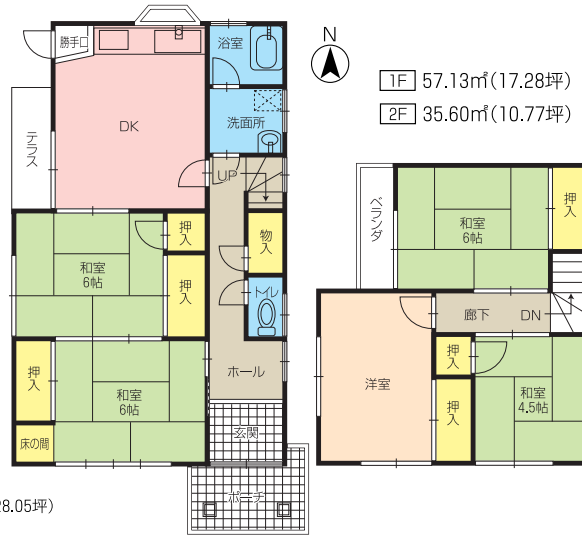

東舞鶴 中古住宅(借地) 溝尻

価格 880万円

平成27年 建物内部全面改装済

物件概要 (土地)所在地/舞鶴市溝尻1-5... 165.85㎡(約50.17坪)...

東舞鶴 土地付中古住宅 鹿原

価格 1,080万円

物件概要 (土地)所在地/舞鶴市鹿原247-4... 111.38㎡(33.69坪)...

東舞鶴 土地付中古住宅 朝来中

価格 1,050万円

物件概要 所在地/舞鶴市朝来中170-22... 124.01㎡(約37.51坪)...

西舞鶴 土地付中古住宅 堀

価格 1,500万円

物件概要 所在地/舞鶴市堀113-4... 98.96㎡2階 64.03㎡...

西舞鶴 売土地 女布

価格 700万円

物件概要 所在地/舞鶴市女布小字馬場64番12... 141.00㎡(約42.65坪)...

西舞鶴 売土地 上安

価格 838万円

物件概要 所在地/舞鶴市上安 小字町田730-6... 184.64㎡(約55.85坪)...

賃貸情報 溝尻町 新築アパート [1LDK] オール電化

大和ハウスのホームセキュリティ賃貸

賃貸情報 溝尻中町 借家[4K]

賃貸情報 溝尻中町 借家[3DK]

賃貸情報 女布貸家 3DK