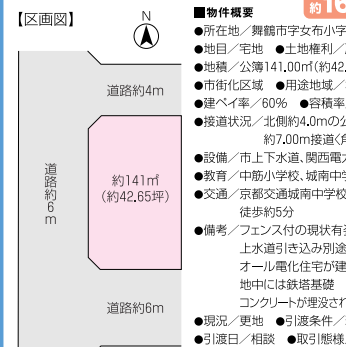

価格 1,050万円

物件概要 所在地/舞鶴市朝来中170-22... 124.01㎡(約37.51坪)...

西舞鶴 土地付中古住宅 堀

価格 1,500万円

物件概要 所在地/舞鶴市堀113-4... 98.96㎡2階 64.03㎡...

西舞鶴 売土地 女布

価格 700万円

物件概要 所在地/舞鶴市女布小字馬場64番12... 141.00㎡(約42.65坪)...

西舞鶴 売土地 上安

価格 838万円

物件概要 所在地/舞鶴市上安 小字町田730-6... 184.64㎡(約55.85坪)...

賃貸情報 溝尻町 新築アパート [1LDK] オール電化

大和ハウスのホームセキュリティ賃貸

賃貸情報 溝尻中町 借家[4K]

賃貸情報 溝尻中町 借家[3DK]

賃貸情報 女布貸家 3DK