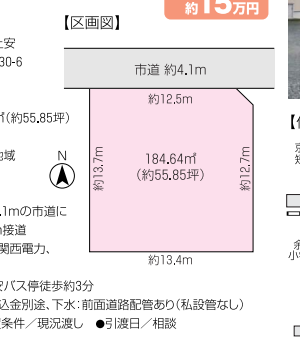

価格 1,050万円

物件概要 所在地/舞鶴市朝来中170-22... 124.01㎡(約37.51坪)...

西舞鶴 土地付中古住宅 堀

価格 1,500万円

物件概要 所在地/舞鶴市堀113-4... 98.96㎡2階 64.03㎡...

西舞鶴 売土地 女布

価格 700万円

物件概要 所在地/舞鶴市女布小字馬場64番12... 141.00㎡(約42.65坪)...

西舞鶴 売土地 上安

価格 838万円

物件概要 所在地/舞鶴市上安 小字町田730-6... 184.64㎡(約55.85坪)...

賃貸情報 溝尻町 新築アパート [1LDK] オール電化

大和ハウスのホームセキュリティ賃貸

賃貸情報 溝尻中町 借家[4K]

賃貸情報 溝尻中町 借家[3DK]

賃貸情報 女布貸家 3DK