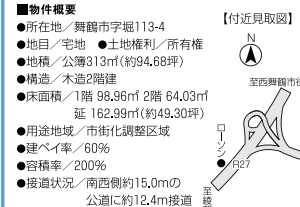

東舞鶴 中古住宅(借地) 溝尻

価格 880万円

平成27年 建物内部全面改装済

物件概要 (土地)所在地/舞鶴市溝尻1-5... 165.85㎡(約50.17坪)...

東舞鶴 土地付中古住宅 鹿原

価格 1,080万円

物件概要 (土地)所在地/舞鶴市鹿原247-4... 111.38㎡(33.69坪)...

東舞鶴 土地付中古住宅 朝来中

価格 1,050万円

物件概要 所在地/舞鶴市朝来中170-22... 124.01㎡(約37.51坪)...

西舞鶴 土地付中古住宅 堀

価格 1,500万円

物件概要 所在地/舞鶴市堀113-4... 98.96㎡2階 64.03㎡...

西舞鶴 売土地 女布

価格 700万円

物件概要 所在地/舞鶴市女布小字馬場64番12... 141.00㎡(約42.65坪)...

西舞鶴 売土地 上安

価格 838万円

物件概要 所在地/舞鶴市上安 小字町田730-6... 184.64㎡(約55.85坪)...

賃貸情報 溝尻町 新築アパート [1LDK] オール電化

大和ハウスのホームセキュリティ賃貸

賃貸情報 溝尻中町 借家[4K]

賃貸情報 溝尻中町 借家[3DK]

賃貸情報 女布貸家 3DK