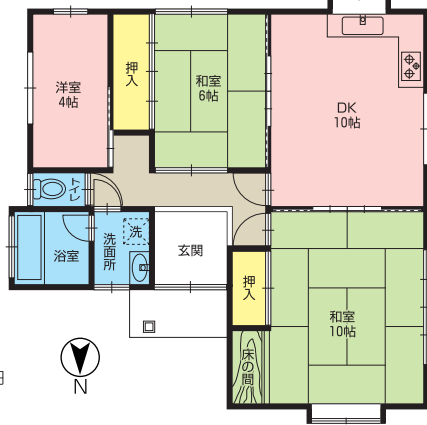

東舞鶴 中古住宅(借地) 溝尻

価格 880万円

平成27年 建物内部全面改装済

物件概要 (土地)所在地/舞鶴市溝尻1-5... 165.85㎡(約50.17坪)...