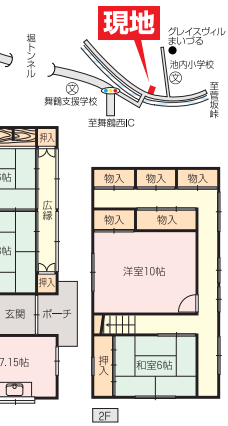

東舞鶴 中古住宅(借地) 溝尻

価格 880万円

平成27年 建物内部全面改装済

物件概要 (土地)所在地/舞鶴市溝尻1-5... 165.85㎡(約50.17坪)...

東舞鶴 土地付中古住宅 鹿原

価格 1,080万円

物件概要 (土地)所在地/舞鶴市鹿原247-4... 111.38㎡(33.69坪)...

東舞鶴 土地付中古住宅 朝来中

価格 1,050万円

物件概要 所在地/舞鶴市朝来中170-22... 124.01㎡(約37.51坪)...

西舞鶴 土地付中古住宅 堀

価格 1,500万円

物件概要 所在地/舞鶴市堀113-4... 98.96㎡2階 64.03㎡...

西舞鶴 売土地 女布

価格 700万円

物件概要 所在地/舞鶴市女布小字馬場64番12... 141.00㎡(約42.65坪)...

西舞鶴 売土地 上安

価格 838万円

物件概要 所在地/舞鶴市上安 小字町田730-6... 184.64㎡(約55.85坪)...

賃貸情報 溝尻町 新築アパート [1LDK] オール電化

大和ハウスのホームセキュリティ賃貸

賃貸情報 溝尻中町 借家[4K]

賃貸情報 溝尻中町 借家[3DK]

賃貸情報 女布貸家 3DK